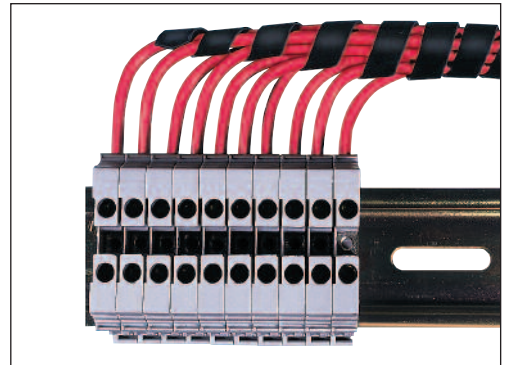

# Spiralschutzschlauch PLIOSPIRE

für Ø 1,5 bis 100 mm je nach Typ

PLIOSPIRE

## PLIOSPIRE PE

	PE	PE-AF
<b>Materialien:</b>	Polyethylen	Polyethylen weiss
<b>Gebrauchstemperaturen:</b>	-50 bis +85°C	-50 bis +75°C
<b>Dichte:</b>	0,92	0,97
<b>Zugfestigkeit:</b>	12 N/mm <sup>2</sup>	12 N/mm <sup>2</sup>
<b>Reissdehnung:</b>	550 %	400 %
<b>Durchschlagsfestigkeit:</b>	> 25 kV/mm	> 25 kV/mm
<b>Brandverhalten:</b>	-	V2 UL94
<b>Eigenschaften:</b>		Halogenspuren

Typ	Artikelnummer							Bündelungs-Ø mm	Aussen-Ø mm	Wanddicke mm	Abstand mm	 m
	natur 	rot 	orange 	blau 	gelb 	grau 	schwarz 					
PE 3	0819 0001 018	0819 0024 007	0819 0024 005	0819 0024 002	0819 0024 004	0819 0004 013	0819 0004 010	1,5...7	3	0,75	5	50
PE 6	0819 0002 018	0819 0025 007	0819 0025 005	0819 0025 002	0819 0025 004	0819 0005 013	0819 0005 010	5...20	6	1	8	25
PE 12	0819 0003 018	0819 0026 007	0819 0026 005	0819 0026 002	0819 0026 004	0819 0006 013	0819 0006 010	10...40	12	1,5	10	25
PE 17	0819 0029 018	-	-	-	-	-	0819 0029 010	20...60	17	1,5	10	25
PE 22	0819 0021 018	-	-	-	-	-	0819 0022 010	25...100	22	1,5	10	25

Typ	Artikelnummer						Bündelungs-Ø mm	Aussen-Ø mm	Wand- dicke mm	Abstand mm	 m
	transparent 	rot 	blau 	gelb 	weiss 	schwarz* 					
PVC 3	0819 0013 011	0819 0013 007	0819 0013 002	0819 0013 004	0819 0013 001	0819 0013 010	1,5...7	3	0,75	5	50
PVC 6	0819 0014 011	0819 0014 007	0819 0014 002	0819 0014 004	0819 0014 001	0819 0014 010	5...20	6	1	8	25
PVC 12	0819 0015 011	0819 0015 007	0819 0015 002	0819 0015 004	0819 0015 001	0819 0015 010	10...40	12	1,5	10	25